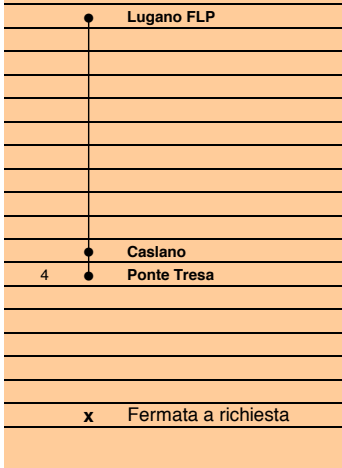

S60
 Durata indicativa di percorrenza
 in minuti da Caslano

Lugano - Ponte Tresa

 Fermata
Caslano

⑤ Venerdì feriale ⑦ Venerdì e Sabato festivi

Ora	Lunedì-Venerdì, feriali	Sabato, feriale	Domenica e Festivi	Ora
4				4
5	46	46	46	5
6	16 46			6
7	01 16 31 46	01 31	01 31	7
8	01 16 31 46	01 31	01 31	8
9	01 16 31 46	01 31	01 31	9
10	01 16 31 46	01 31	01 31	10
11	01 16 31 46	01 31	01 31	11
12	01 16 31 46	01 31	01 31	12
13	01 16 31 46	01 31	01 31	13
14	01 16 31 46	01 31	01 31	14
15	01 16 31 46	01 31	01 31	15
16	01 16 31 46	01 31	01 31	16
17	01 16 31 46	01 31	01 31	17
18	01 16 31 46	01 31	01 31	18
19	01 16 31 46	01 31	01 31	19
20	01 16 31	01 31	01 31	20
21	01 31	01 31	01 31	21
22	01 31	01 31	01 31	22
23	01 31	01 31	01 31	23
24	01 31	01 31	01 31	24
1	41 ⑤	41	41 ⑦	1
2				2