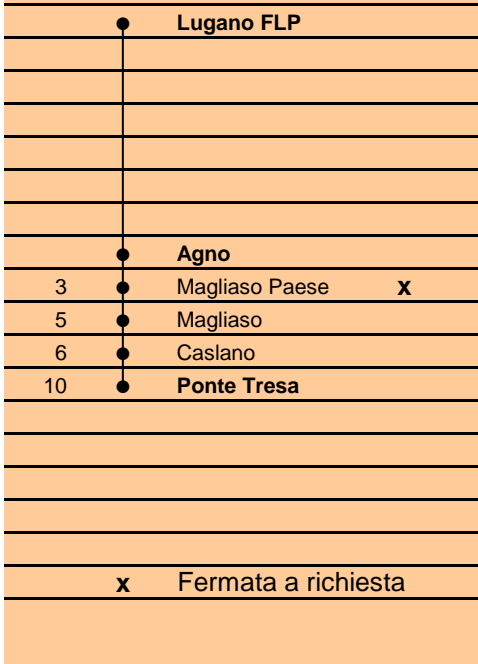

**S60**

1912
2012 **FLP 100** anni
FERROVIE LUGANESI SA

Durata indicativa di percorrenza
in minuti da Agno

Lugano - Ponte Tresa

Fermata
Agno

⑤ Venerdì feriale ⑦ Venerdì e Sabato festivi

Ora	Lunedì-Venerdì, feriali	Sabato, feriale	Domenica e Festivi	Ora
4				4
5	40	40	40	5
6	10 40 55	55	55	6
7	10 25 40 55	25 55	25 55	7
8	10 25 40 55	25 55	25 55	8
9	10 25 40 55	25 55	25 55	9
10	10 25 40 55	25 55	25 55	10
11	10 25 40 55	25 55	25 55	11
12	10 25 40 55	25 55	25 55	12
13	10 25 40 55	25 55	25 55	13
14	10 25 40 55	25 55	25 55	14
15	10 25 40 55	25 55	25 55	15
16	10 25 40 55	25 55	25 55	16
17	10 25 40 55	25 55	25 55	17
18	10 25 40 55	25 55	25 55	18
19	10 25 40 55	25 55	25 55	19
20	10 25 55	25 55	25 55	20
21	25 55	25 55	25 55	21
22	25 55	25 55	25 55	22
23	25 55	25 55	25 55	23
24	25	25	25	24
1	35 ⑤	35	35 ⑦	1
2				2