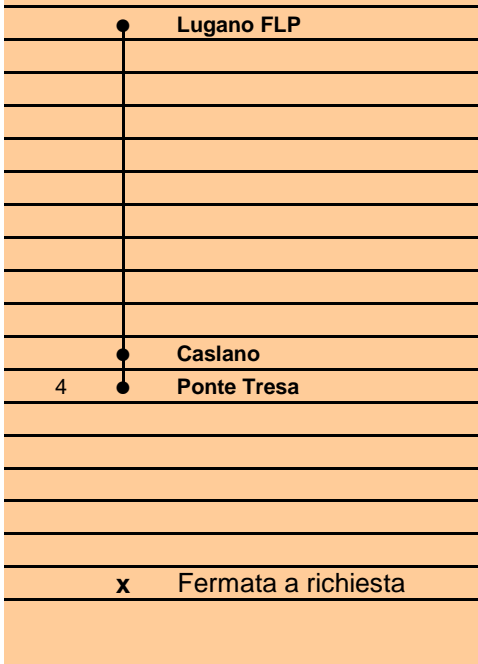

**S60**Durata indicativa di percorrenza
in minuti da Caslano

Lugano - Ponte Tresa

Fermata Caslano

⑤ Venerdì feriale ⑦ Venerdì e Sabato festivi

Ora	Lunedì-Venerdì, feriali	Sabato, feriale	Domenica e Festivi	Ora
4				4
5	46	46	46	5
6	46			6
7	01 16 31 46	01 31	01 31	7
8	01 16 31 46	01 31	01 31	8
9	01 16 31 46	01 31	01 31	9
10	01 16 31 46	01 31	01 31	10
11	01 16 31 46	01 31	01 31	11
12	01 16 31 46	01 31	01 31	12
13	01 16 31 46	01 31	01 31	13
14	01 16 31 46	01 31	01 31	14
15	01 16 31 46	01 31	01 31	15
16	01 16 31 46	01 31	01 31	16
17	01 16 31 46	01 31	01 31	17
18	01 16 31 46	01 31	01 31	18
19	01 16 31 46	01 31	01 31	19
20	01 16 31	01 31	01 31	20
21	01 31	01 31	01 31	21
22	01 31	01 31	01 31	22
23	01 31	01 31	01 31	23
24	01 31	01 31	01 31	24
1	41 ⑤	41	41 ⑦	1
2				2