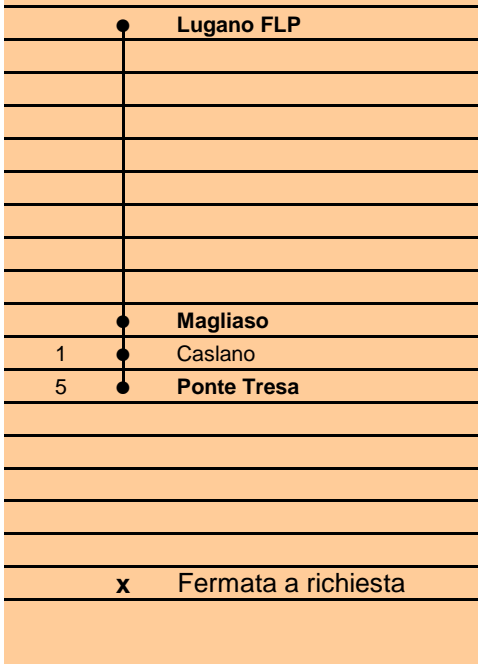

**S60**Durata indicativa di percorrenza
in minuti da Magliaso

Lugano - Ponte Tresa

Fermata Magliaso

⑤ Venerdì feriale ⑦ Venerdì e Sabato festivi

Ora	Lunedì-Venerdì, feriali	Sabato, feriale	Domenica e Festivi	Ora
4				4
5	45	45	45	5
6	45			6
7	00 15 30 45	00 30	00 30	7
8	00 15 30 45	00 30	00 30	8
9	00 15 30 45	00 30	00 30	9
10	00 15 30 45	00 30	00 30	10
11	00 15 30 45	00 30	00 30	11
12	00 15 30 45	00 30	00 30	12
13	00 15 30 45	00 30	00 30	13
14	00 15 30 45	00 30	00 30	14
15	00 15 30 45	00 30	00 30	15
16	00 15 30 45	00 30	00 30	16
17	00 15 30 45	00 30	00 30	17
18	00 15 30 45	00 30	00 30	18
19	00 15 30 45	00 30	00 30	19
20	00 15 30	00 30	00 30	20
21	00 30	00 30	00 30	21
22	00 30	00 30	00 30	22
23	00 30	00 30	00 30	23
24	00 30	00 30	00 30	24
1	40 ⑤	40	40 ⑦	1
2				2