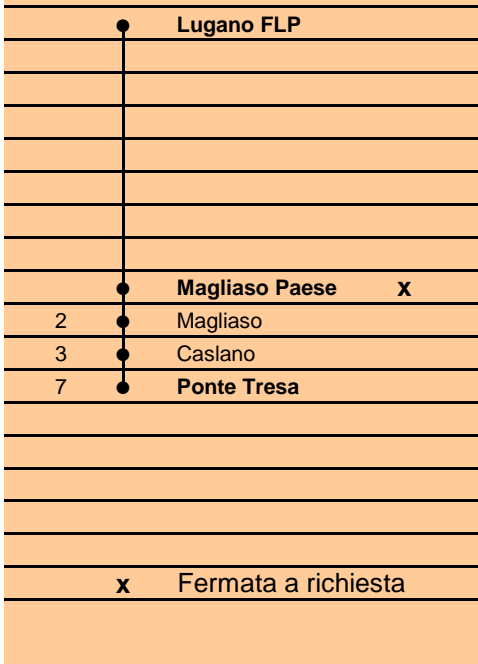

**S60**Durata indicativa di percorrenza  
in minuti da Magliaso Paese

# Lugano - Ponte Tresa

Fermata a richiesta

## Magliaso Paese

⑤ Venerdì feriale    ⑦ Venerdì e Sabato festivi

Ora	Lunedì-Venerdì, feriali	Sabato, feriale	Domenica e Festivi	Ora
4				4
5	43	43	43	5
6	43 58	58	58	6
7	13 28 43 58	28 58	28 58	7
8	13 28 43 58	28 58	28 58	8
9	13 28 43 58	28 58	28 58	9
10	13 28 43 58	28 58	28 58	10
11	13 28 43 58	28 58	28 58	11
12	13 28 43 58	28 58	28 58	12
13	13 28 43 58	28 58	28 58	13
14	13 28 43 58	28 58	28 58	14
15	13 28 43 58	28 58	28 58	15
16	13 28 43 58	28 58	28 58	16
17	13 28 43 58	28 58	28 58	17
18	13 28 43 58	28 58	28 58	18
19	13 28 43 58	28 58	28 58	19
20	13 28 58	28 58	28 58	20
21	28 58	28 58	28 58	21
22	28 58	28 58	28 58	22
23	28 58	28 58	28 58	23
24	28	28	28	24
1	38 ⑤	38	38 ⑦	1
2				2