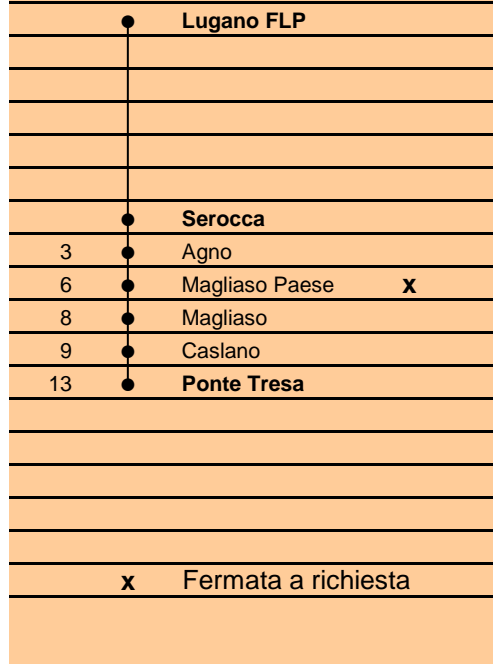

**S60**

1912
2012 **FLP 100** anni
FERROVIE LUGANESI SA

Durata indicativa di percorrenza
in minuti da Serocca

Lugano - Ponte Tresa

Fermata
Serocca

⑤ Venerdì feriale ⑦ Venerdì e Sabato festivi

Ora	Lunedì-Venerdì, feriali	Sabato, feriale	Domenica e Festivi	Ora
4				4
5	37	37	37	5
6	07 37 52	52	52	6
7	07 22 37 52	22 52	22 52	7
8	07 22 37 52	22 52	22 52	8
9	07 22 37 52	22 52	22 52	9
10	07 22 37 52	22 52	22 52	10
11	07 22 37 52	22 52	22 52	11
12	07 22 37 52	22 52	22 52	12
13	07 22 37 52	22 52	22 52	13
14	07 22 37 52	22 52	22 52	14
15	07 22 37 52	22 52	22 52	15
16	07 22 37 52	22 52	22 52	16
17	07 22 37 52	22 52	22 52	17
18	07 22 37 52	22 52	22 52	18
19	07 22 37 52	22 52	22 52	19
20	07 22 52	22 52	22 52	20
21	22 52	22 52	22 52	21
22	22 52	22 52	22 52	22
23	22 52	22 52	22 52	23
24	22	22	22	24
1	32 ⑤	32	32 ⑦	1
2				2