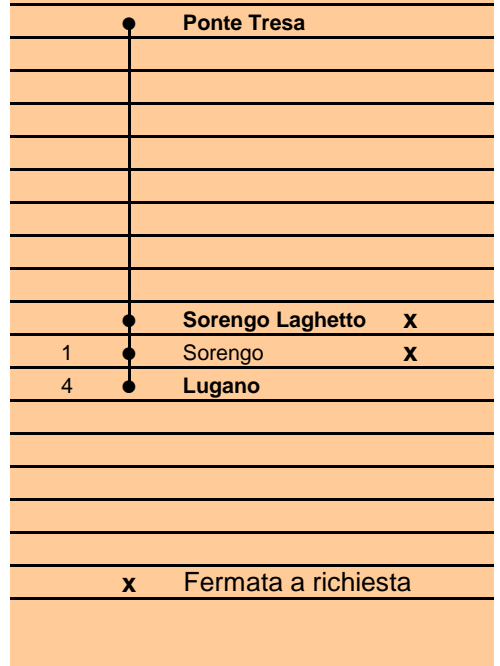

**S60**Durata indicativa di percorrenza
in minuti da Sorengo Laghetto

Ponte Tresa - Lugano

Fermata a richiesta

Sorengo Laghetto

⑤ Venerdì feriale ⑦ Venerdì e Sabato festivi

Ora	Lunedì-Venerdì, feriali	Sabato, feriale	Domenica e Festivi	Ora
4				4
5	16	16	16	5
6	16 31 46	16 46	16 46	6
7	01 16 31 46	16 46	16 46	7
8	01 16 31 46	16 46	16 46	8
9	01 16 31 46	16 46	16 46	9
10	01 16 31 46	16 46	16 46	10
11	01 16 31 46	16 46	16 46	11
12	01 16 31 46	16 46	16 46	12
13	01 16 31 46	16 46	16 46	13
14	01 16 31 46	16 46	16 46	14
15	01 16 31 46	16 46	16 46	15
16	01 16 31 46	16 46	16 46	16
17	01 16 31 46	16 46	16 46	17
18	01 16 31 46	16 46	16 46	18
19	01 16 31 46	16 46	16 46	19
20	01 31	31	31	20
21	01 31	01 31	01 31	21
22	01 31	01 31	01 31	22
23	01 31	01 31	01 31	23
24	01	01	01	24
1	01 ⑤	01	01 ⑦	1
2				2