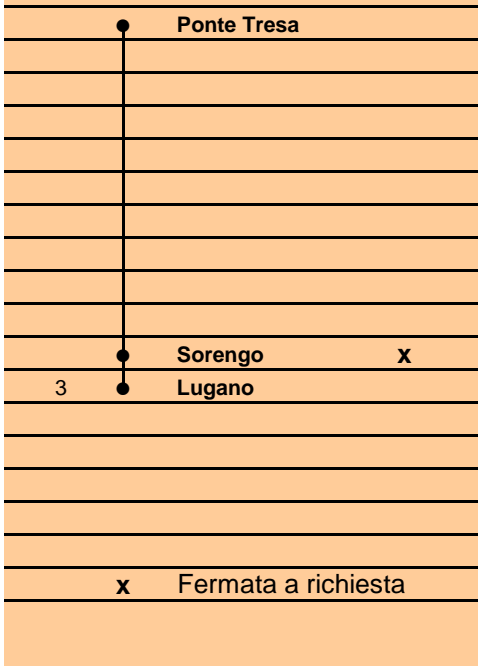

**S60**Durata indicativa di percorrenza
in minuti da Sorengo

Ponte Tresa - Lugano

Fermata a richiesta

Sorengo

⑤ Venerdì feriale ⑦ Venerdì e Sabato festivi

Ora	Lunedì-Venerdì, feriali	Sabato, feriale	Domenica e Festivi	Ora
4				4
5	17	17	17	5
6	17 32 47	17 47	17 47	6
7	02 17 32 47	17 47	17 47	7
8	02 17 32 47	17 47	17 47	8
9	02 17 32 47	17 47	17 47	9
10	02 17 32 47	17 47	17 47	10
11	02 17 32 47	17 47	17 47	11
12	02 17 32 47	17 47	17 47	12
13	02 17 32 47	17 47	17 47	13
14	02 17 32 47	17 47	17 47	14
15	02 17 32 47	17 47	17 47	15
16	02 17 32 47	17 47	17 47	16
17	02 17 32 47	17 47	17 47	17
18	02 17 32 47	17 47	17 47	18
19	02 17 32 47	17 47	17 47	19
20	02 32	32	32	20
21	02 32	02 32	02 32	21
22	02 32	02 32	02 32	22
23	02 32	02 32	02 32	23
24	02	02	02	24
1	02 ⑤	02	02 ⑦	1
2				2