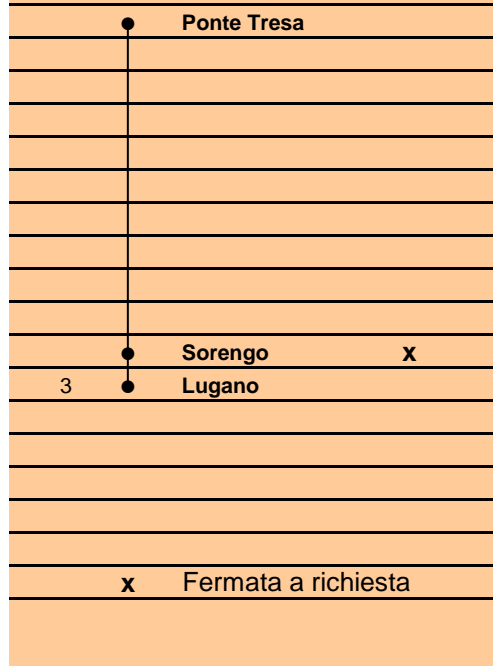

**S60**

1912  
2012 **FLP 100** anni  
**FERROVIE LUGANESI SA**

Durata indicativa di percorrenza  
in minuti da Sorengo

## Ponte Tresa - Lugano

Fermata a richiesta

### Sorengo

⑤ Venerdì feriale    ⑦ Venerdì e Sabato festivi

Ora	Lunedì-Venerdì, feriali	Sabato, feriale	Domenica e Festivi	Ora
4				4
5	17 47	17	17	5
6	17 32 47	17 47	17 47	6
7	02 17 32 47	17 47	17 47	7
8	02 17 32 47	17 47	17 47	8
9	02 17 32 47	17 47	17 47	9
10	02 17 32 47	17 47	17 47	10
11	02 17 32 47	17 47	17 47	11
12	02 17 32 47	17 47	17 47	12
13	02 17 32 47	17 47	17 47	13
14	02 17 32 47	17 47	17 47	14
15	02 17 32 47	17 47	17 47	15
16	02 17 32 47	17 47	17 47	16
17	02 17 32 47	17 47	17 47	17
18	02 17 32 47	17 47	17 47	18
19	02 17 32 47	17 47	17 47	19
20	02 32	32	32	20
21	02 32	02 32	02 32	21
22	02 32	02 32	02 32	22
23	02 32	02 32	02 32	23
24	02	02	02	24
1	02 ⑤	02	02 ⑦	1
2				2