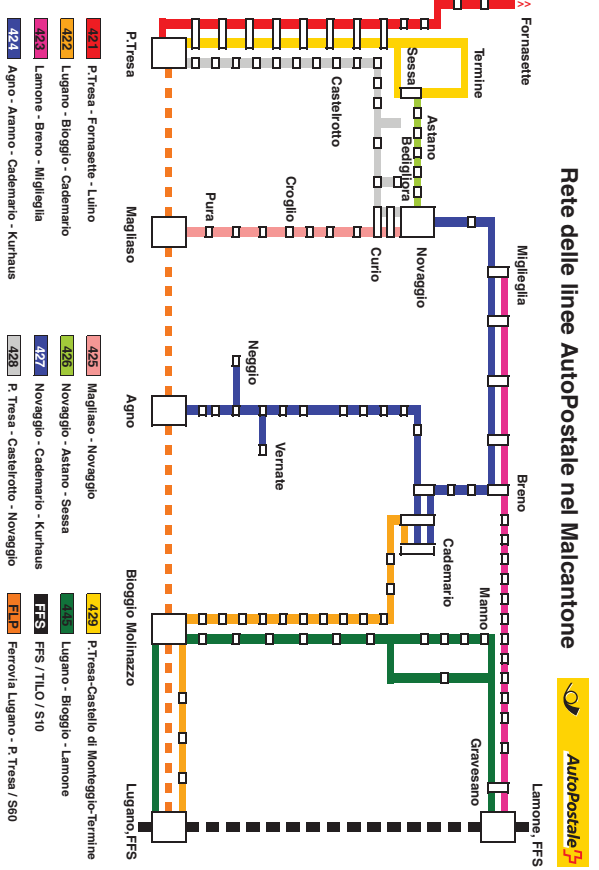

ORARIO DELLE CORSE

e coincidenze con il servizio AutoPostale
Valevole dal 11.12.2011

Cambiare conviene

1912
2012 **FLP** 100 **anni**

Ferrovie Luganesi SA

Direzione:

Via Stazione 8, 6982 Agno
Tel. 091 605 13 05, Fax 091 604 61 05
info@flpsa.ch

Stazione Lugano:

Tel. 091 923 23 92, Fax 091 923 23 93
stazione.lugano@flpsa.ch
www.flpsa.ch

Rete delle linee AutoPostale nel Malcantone

FLP Ferrovie Luganesi SA Ferrovie Lugano - Ponte Tresa linea S60 Nuovo orario dal 11.12.2011