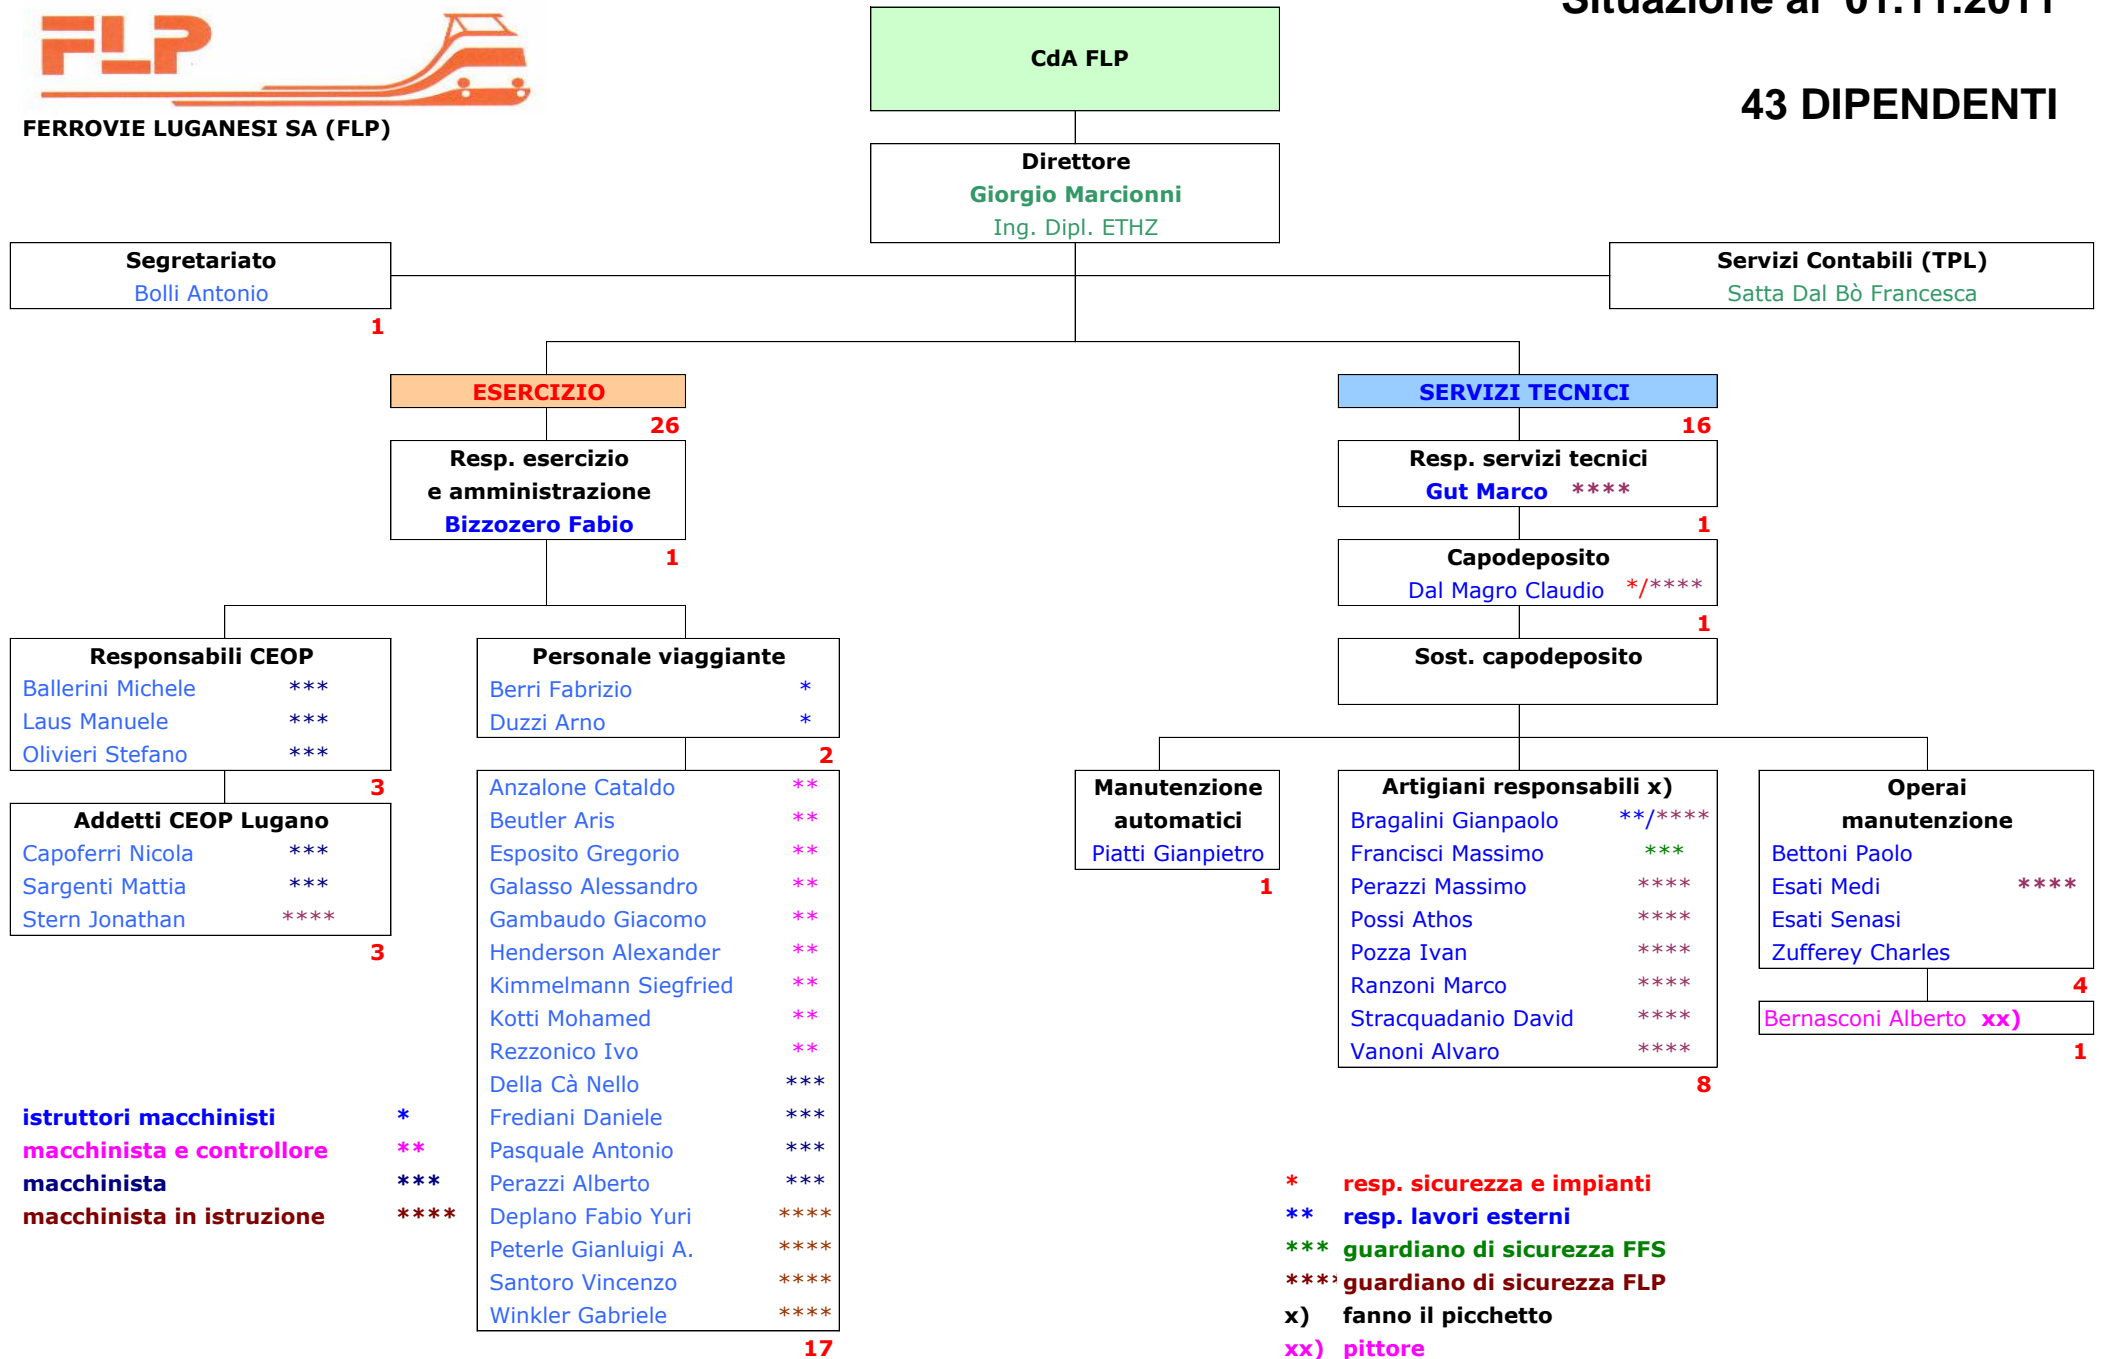

FERROVIE LUGANESI SA (FLP)

Situazione al 01.11.2011

43 DIPENDENTI

istruttori macchinisti *
macchinista e controllore **
macchinista ***
macchinista in istruzione ****

* **resp. sicurezza e impianti**
 ** **resp. lavori esterni**
 *** **guardiano di sicurezza FFS**
 **** **guardiano di sicurezza FLP**
 x) **fanno il picchetto**
 xx) **pittore**